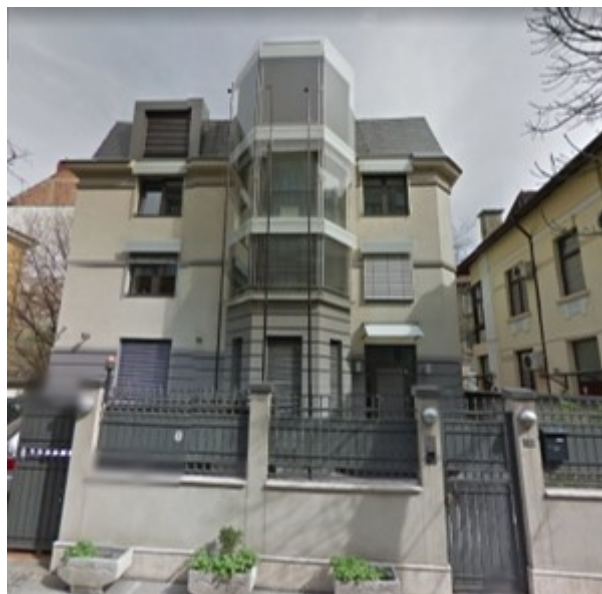

Parchevich House

23 Petar Parchevich 23 str., Sofia

Местоположение

Описание

Информация за проекта

Статус на сградата	Завършена
Клас на сградата	---
Обща площ на проекта	810 m
Офис площи с включени общи части	810 m
Етажи над партер	3