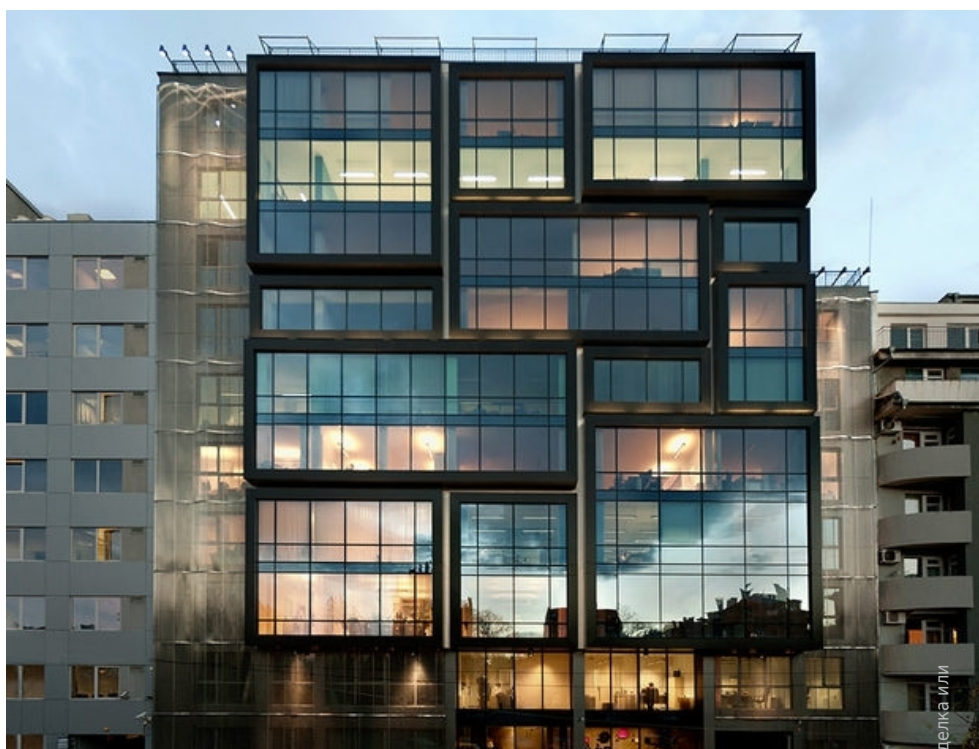

Crystal Business Center

44 Osogovo Str., Sofia

Местоположение

Описание

Информация за проекта

Статус на сградата	Завършена
Клас на сградата	A
Година на завършване	2010
Обща площ на проекта	6 100 m
Офис площи с включени общи части	6 100 m
Етажи над партер	12
Подземни етажи	2
Подземен паркинг	50