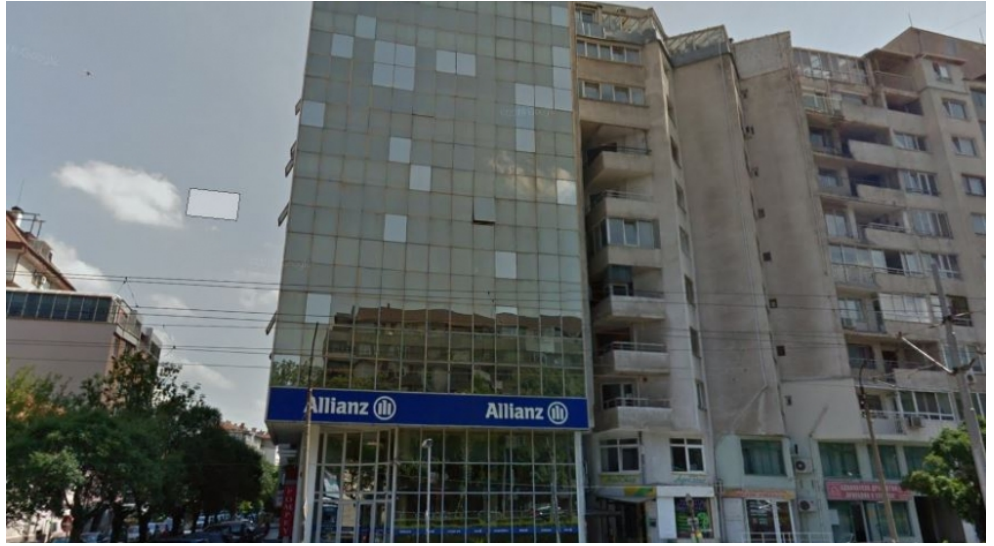

Allianz Building

19 Tsar Boris III blvd., Sofia

Местоположение

Описание

Информация за проекта

Статус на сградата	Завършена
Клас на сградата	B
Среден размер на етаж	300 m
Етажи над партер	11

УСЛОВИЯ ЗА НАЕМАНЕ